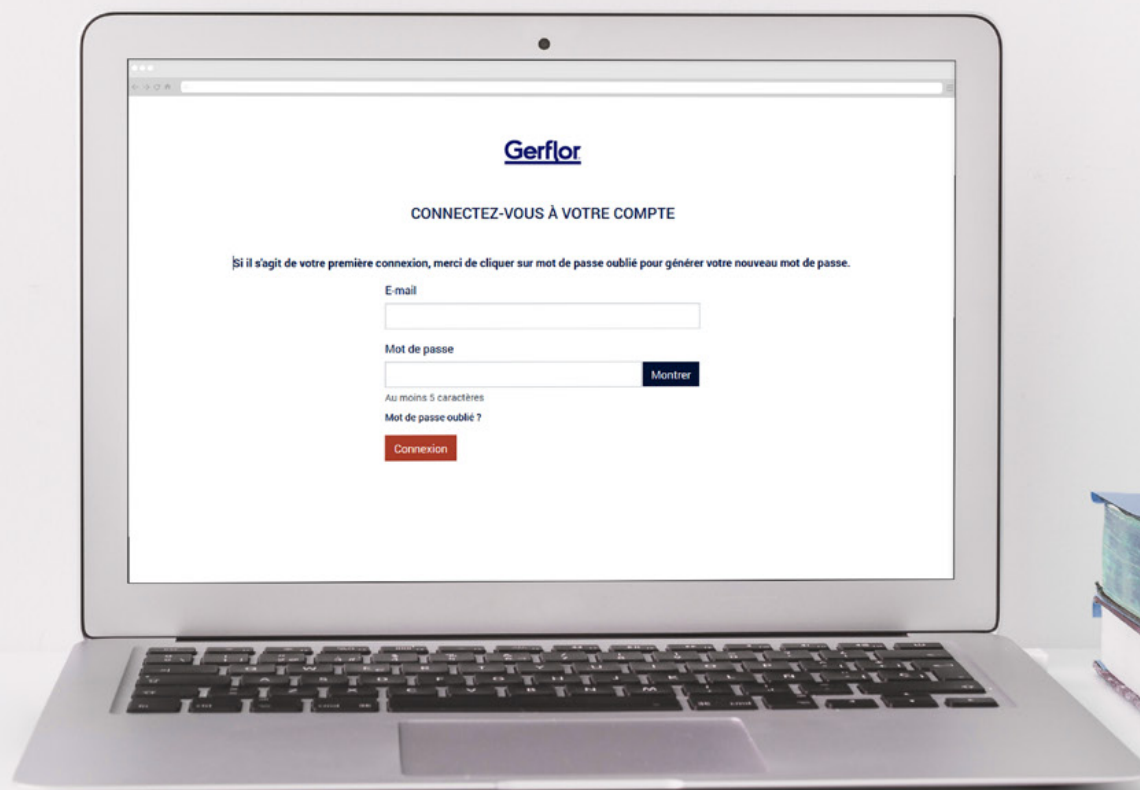

COMMENT SE CONNECTER AU CATALOGUE ?

1. ACCÉDEZ À LA PAGE DE CONNEXION

Saisir dans la barre de votre navigateur internet l'adresse suivante :

<https://gerflorgifts.com>

2. SAISISSEZ VOS IDENTIFIANTS

Pour votre première connexion, faites la procédure de « Mot de passe oublié ».

Login et Mot de passe, puis cliquez sur le bouton « CONNEXION ».

À NOTER

- 1 identifiant et 1 mot de passe unique par Utilisateur.
- En cas d'oubli, vous pouvez cliquer sur le lien « Mot de passe oublié ? » et saisir ensuite votre adresse email. Un lien temporaire vous sera alors adressé dans votre boîte email pour réinitialiser votre mot de passe.

Pour profiter pleinement des fonctionnalités, connectez-vous de préférence depuis Chrome ou Firefox.